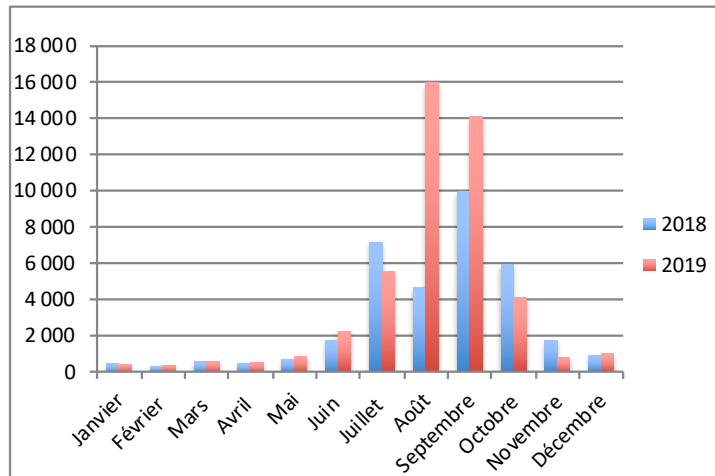

### Statistiques de fréquentation des sites Web de Tourisme Lanaudière - sessions

[www.lanaudiere.ca](http://www.lanaudiere.ca)

	2018	2019	Progression
Janvier	133 430	99 565	-25%
Février	105 049	96 460	-8%
Mars	89 056	100 386	13%
Avril	36 896	55 688	51%
Mai	54 048	76 741	42%
Juin	152 329	153 791	1%
Juillet	198 486	238 334	20%
Août	151 117	223 480	48%
Septembre	116 390	135 658	17%
Octobre	89 997	103 501	15%
Novembre	45 965	49 053	7%
Décembre	93 714	101 156	8%
<b>Moyenne</b>	<b>105 540</b>	<b>119 484</b>	<b>13%</b>
<b>TOTAL</b>	<b>1 266 477</b>	<b>1 433 813</b>	<b>13%</b>

[goutez.lanaudiere.ca](http://goutez.lanaudiere.ca)

circuits

	2018	2019	progression
Janvier	480	439	-8,54%
Février	364	408	12,09%
Mars	555	598	7,75%
Avril	518	522	0,77%
Mai	716	899	25,56%
Juin	1 787	2 246	25,69%
Juillet	7 139	5 588	-21,73%
Août	4 720	15 998	238,94%
Septembre	9 964	14 088	41,39%
Octobre	5 972	4 154	-30,44%
Novembre	1 763	830	-52,92%
Décembre	961	1 055	9,78%
<b>Moyenne</b>	<b>2 912</b>	<b>3 902</b>	<b>34,02%</b>
<b>TOTAL</b>	<b>34 939</b>	<b>46 825</b>	<b>34,02%</b>