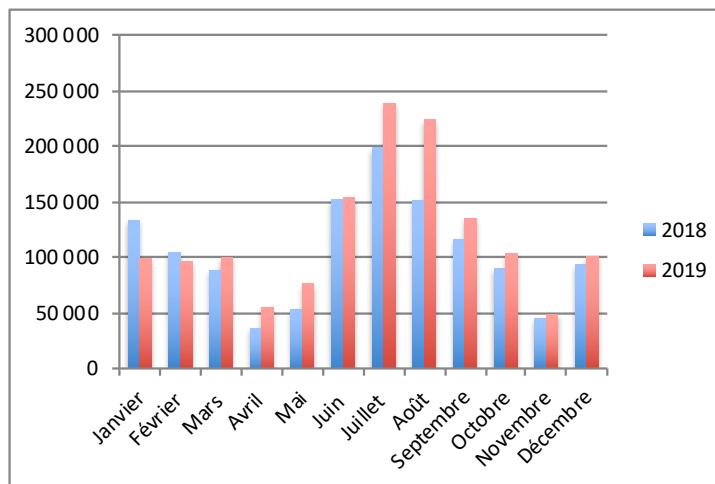

## ANNEXE IV

### Statistiques de fréquentation des sites Web de Tourisme Lanaudière - sessions

[www.lanaudiere.ca](http://www.lanaudiere.ca)

	2018	2019	Progression
Janvier	133 430	99 565	-25%
Février	105 049	96 460	-8%
Mars	89 056	100 386	13%
Avril	36 896	55 688	51%
Mai	54 048	76 741	42%
Juin	152 329	153 791	1%
Juillet	198 486	238 334	20%
Août	151 117	223 480	48%
Septembre	116 390	135 658	17%
Octobre	89 997	103 501	15%
Novembre	45 965	49 053	7%
Décembre	93 714	101 156	8%
<b>Moyenne</b>	<b>105 540</b>	<b>119 484</b>	<b>13%</b>
<b>TOTAL</b>	<b>1 266 477</b>	<b>1 433 813</b>	<b>13%</b>

[goutez.lanaudiere.ca](http://goutez.lanaudiere.ca)

circuits

	2018	2019	progression
Janvier	480	439	-8,54%
Février	364	408	12,09%
Mars	555	598	7,75%
Avril	518	522	0,77%
Mai	716	899	25,56%
Juin	1 787	2 246	25,69%
Juillet	7 139	5 588	-21,73%
Août	4 720	15 998	238,94%
Septembre	9 964	14 088	41,39%
Octobre	5 972	4 154	-30,44%
Novembre	1 763	830	-52,92%
Décembre	961	1 055	9,78%
<b>Moyenne</b>	<b>2 912</b>	<b>3 902</b>	<b>34,02%</b>
<b>TOTAL</b>	<b>34 939</b>	<b>46 825</b>	<b>34,02%</b>