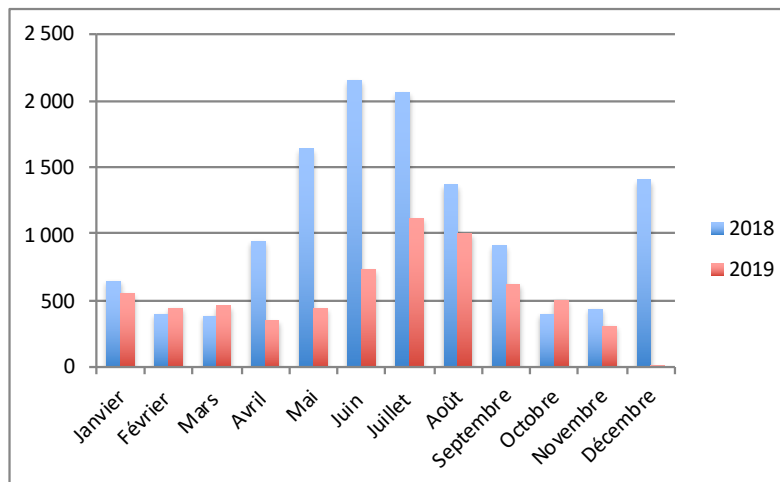

[Façon Lanaudière](#)

	2018	2019	Progression
Janvier	650	554	-17%
Février	403	447	10%
Mars	389	459	15%
Avril	946	356	-166%
Mai	1 641	444	-270%
Juin	2 154	735	-193%
Juillet	2 064	1 121	-84%
Août	1 372	1 007	-36%
Septembre	916	623	-47%
Octobre	404	508	20%
Novembre	440	312	-41%
Décembre	1 405	1	-140400%
Moyenne	1 065	547	-95%
TOTAL	12 784	6 567	-95%

* Perte du recensement des données le 27 novembre