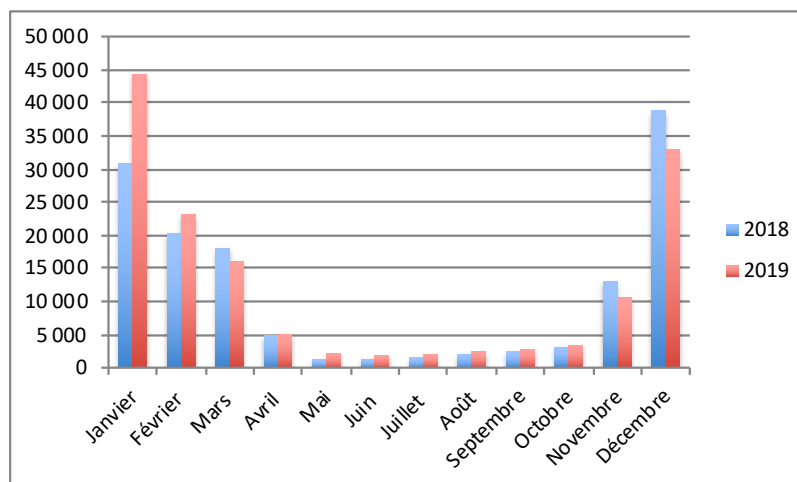

www.paysdelamotoneige.ca

	2018	2019	Progression
Janvier	30 789	44 317	44%
Février	20 270	23 241	15%
Mars	18 057	16 079	-11%
Avril	4 807	5 077	6%
Mai	1 345	2 276	69%
Juin	1 434	2 012	40%
Juillet	1 630	2 077	27%
Août	2 149	2 474	15%
Septembre	2 471	2 836	15%
Octobre	3 193	3 480	9%
Novembre	13 161	10 713	-19%
Décembre	38 782	32 908	-15%
Moyenne	11 507	12 291	7%
TOTAL	138 088	147 490	7%