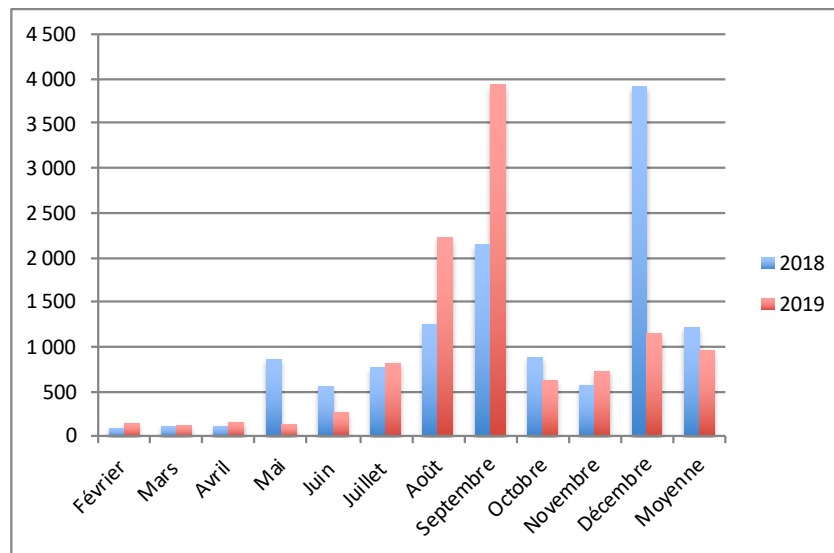

### Statistiques de fréquentation des sites Web de Tourisme Lanaudière - sessions

[www.lanaudiere.ca](http://www.lanaudiere.ca)

	2018	2019	Progression
Janvier	133 430	99 565	-25%
Février	105 049	96 460	-8%
Mars	89 056	100 386	13%
Avril	36 896	55 688	51%
Mai	54 048	76 741	42%
Juin	152 329	153 791	1%
Juillet	198 486	238 334	20%
Août	151 117	223 480	48%
Septembre	116 390	135 658	17%
Octobre	89 997	103 501	15%
Novembre	45 965	49 053	7%
Décembre	93 714	101 156	8%
<b>Moyenne</b>	<b>105 540</b>	<b>119 484</b>	<b>13%</b>
<b>TOTAL</b>	<b>1 266 477</b>	<b>1 433 813</b>	<b>13%</b>

[goutez.lanaudiere.ca](http://goutez.lanaudiere.ca)

circuits

	2018	2019	progression
Janvier	480	439	-8,54%
Février	364	408	12,09%
Mars	555	598	7,75%
Avril	518	522	0,77%
Mai	716	899	25,56%
Juin	1 787	2 246	25,69%
Juillet	7 139	5 588	-21,73%
Août	4 720	15 998	238,94%
Septembre	9 964	14 088	41,39%
Octobre	5 972	4 154	-30,44%
Novembre	1 763	830	-52,92%
Décembre	961	1 055	9,78%
<b>Moyenne</b>	<b>2 912</b>	<b>3 902</b>	<b>34,02%</b>
<b>TOTAL</b>	<b>34 939</b>	<b>46 825</b>	<b>34,02%</b>

[goutez.lanaudiere.ca](http://goutez.lanaudiere.ca)

resto

progression

	2018	2019	
Janvier	2 559	145	-94,33%
Février	99	151	52,53%
Mars	116	131	12,93%
Avril	121	163	34,71%
Mai	864	137	-84,14%
Juin	560	272	-51,43%
Juillet	772	818	5,96%
Août	1 258	2 223	76,71%
Septembre	2 147	3 936	83,33%
Octobre	889	625	-29,70%
Novembre	577	730	26,52%
Décembre	3 915	1 151	-70,60%
<b>Moyenne</b>	<b>1 223</b>	<b>962</b>	<b>-21,35%</b>
<b>TOTAL</b>	<b>15 895</b>	<b>12 501</b>	<b>-21,35%</b>
<b>TOTAL</b>	<b>12 541</b>	<b>11 299</b>	<b>-10%</b>