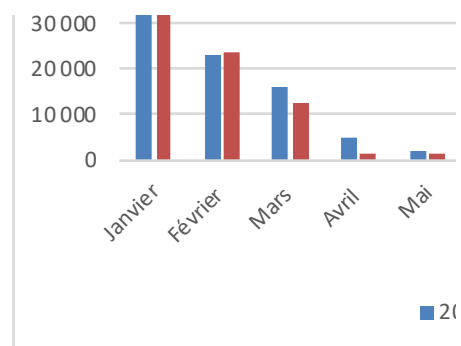

Juin	2 012	1 659	82%
Juillet	2 077	1 771	85%
Août	2 474	2 271	92%
Septembre	2 836	2 399	85%
Octobre	3 480	2 978	86%
Novembre	10 713	6 301	59%
Décembre	32 908	15 165	46%
Moyenne	12 291	10 587	86%
TOTAL	147 490	127 046	86%