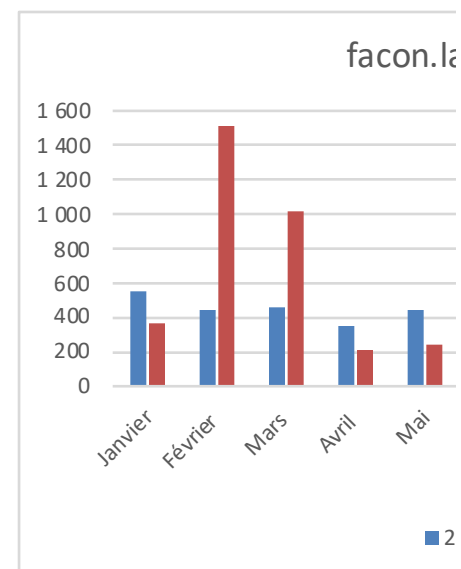

Façon Lanaudière

	2019	2020	Progression
Janvier	554	358	65%
Février	447	1 517	339%
Mars	459	1 021	222%
Avril	356	210	59%
Mai	444	245	55%
Juin	735	561	76%
Juillet	1 121	916	82%
Août	1 007	1 013	101%
Septembre	623	803	129%
Octobre	508	430	85%
Novembre	312	508	163%
Décembre	1	446	44600%
Moyenne	547	669	122%
TOTAL	6 567	8 028	122%