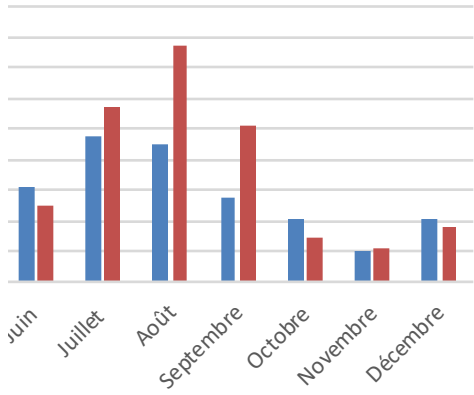

on

driere.ca