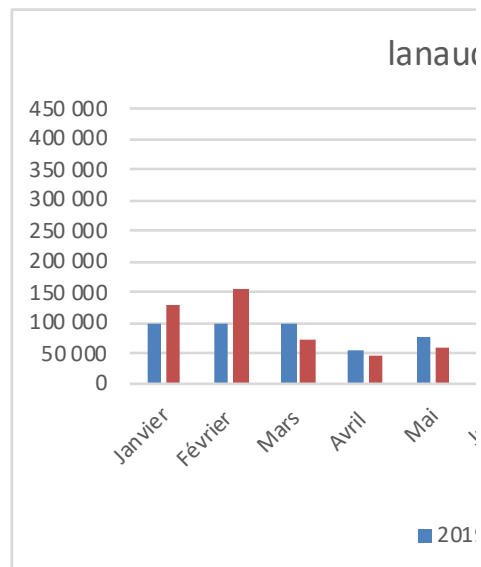

### Statistiques de fréquentation des sites Web de Tourisme Lanaudière - par session

[www.lanaudiere.ca](http://www.lanaudiere.ca)

	2019	2020	Progression
Janvier	99 565	130 333	131%
Février	96 460	154 139	160%
Mars	100 386	71 723	71%
Avril	55 688	46 799	84%
Mai	76 741	60 198	78%
Juin	153 791	122 763	80%
Juillet	238 334	284 996	120%
Août	223 480	384 357	172%
Septembre	135 658	256 800	189%
Octobre	103 501	71 221	69%
Novembre	49 053	53 776	110%
Décembre	101 156	88 667	88%
<b>Moyenne</b>	<b>119 484</b>	<b>143 814</b>	<b>120%</b>
<b>TOTAL</b>	<b>1 433 813</b>	<b>1 725 772</b>	<b>120%</b>