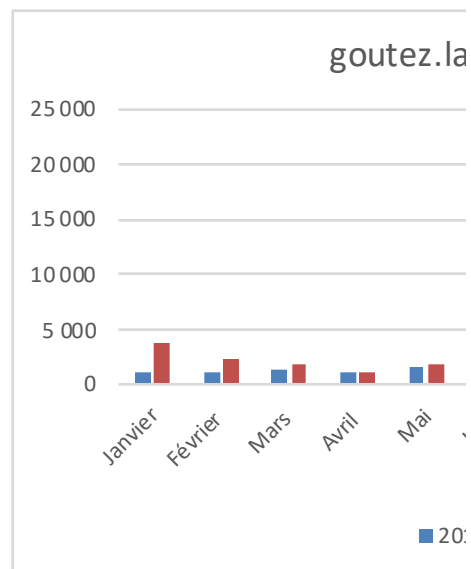

### Statistiques de fréquentation des sites Web de Tourisme Lanaudière - par session

[www.lanaudiere.ca](http://www.lanaudiere.ca)

	2019	2020	Progression
Janvier	99 565	130 333	131%
Février	96 460	154 139	160%
Mars	100 386	71 723	71%
Avril	55 688	46 799	84%
Mai	76 741	60 198	78%
Juin	153 791	122 763	80%
Juillet	238 334	284 996	120%
Août	223 480	384 357	172%
Septembre	135 658	256 800	189%
Octobre	103 501	71 221	69%
Novembre	49 053	53 776	110%
Décembre	101 156	88 667	88%
<b>Moyenne</b>	<b>119 484</b>	<b>143 814</b>	<b>120%</b>
<b>TOTAL</b>	<b>1 433 813</b>	<b>1 725 772</b>	<b>120%</b>

[goutez.lanaudiere.ca](http://goutez.lanaudiere.ca)

	2019	2020	Progression
Janvier	1 194	3 872	324%
Février	1 091	2 420	222%
Mars	1 238	1 828	148%
Avril	1 068	1 095	103%
Mai	1 517	1 775	117%
Juin	3 407	6 009	176%
Juillet	8 074	12 078	150%
Août	20 131	13 557	67%
Septembre	20 602	8 552	42%
Octobre	5 710	1 827	32%
Novembre	2 430	1 433	59%
Décembre	12 286	4 586	37%
<b>Moyenne</b>	<b>6 562</b>	<b>4 919</b>	<b>75%</b>
<b>TOTAL</b>	<b>78 748</b>	<b>59 032</b>	<b>75%</b>