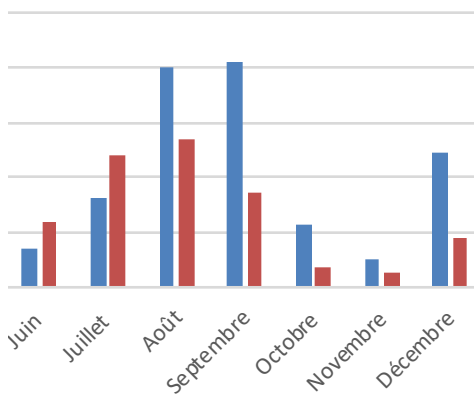

9 ■ 2020

naudiere.ca