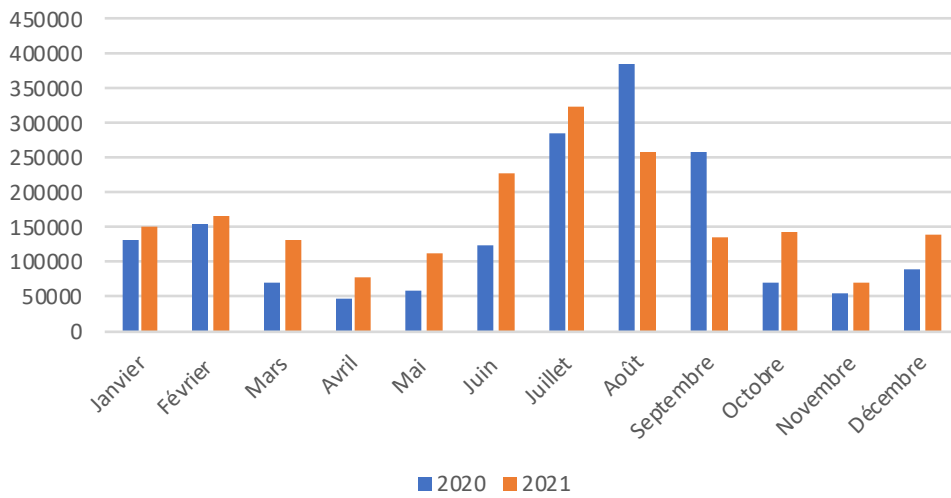

Nombre de sessions/mois - lanaudiere.ca