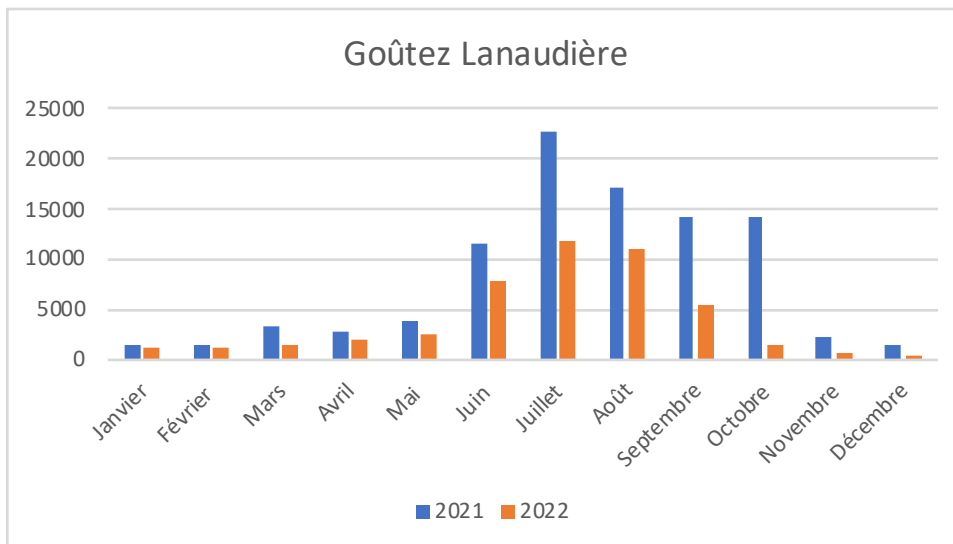

TOURISME LANAUDIÈRE
Rapport annuel 2022
Assemblée générale

**Statistiques de fréquentation des sites Web de
 Tourisme Lanaudière (Nombre de sessions)**

lanaudiere.ca

	2021	2022	Progression
Janvier	150058	157907	105%
Février	166434	158231	95%
Mars	131599	125317	95%
Avril	77438	72780	94%
Mai	114137	96312	84%
Juin	225569	208159	92%
Juillet	323971	366161	113%
Août	259657	286652	110%
Septembre	135285	198394	147%
Octobre	143226	166936	117%
Novembre	70991	107288	151%
Décembre	138858	178022	128%
Moyenne	161435	176847	110%
TOTAL	1937223	2122159	110%

(pages vues)

goutez.lanaudiere.ca

	2021	2022	Progression
Janvier	1351	1181	87%
Février	1418	1202	85%
Mars	3462	1387	40%
Avril	2826	2124	75%
Mai	3902	2523	65%
Juin	11454	7918	69%
Juillet	22537	11672	52%
Août	17145	11037	64%
Septembre	14259	5418	38%
Octobre	14103	1493	11%
Novembre	2180	598	27%
Décembre	1584	373	24%
Moyenne	8018	3910,5	49%
TOTAL	96221	46926	49%