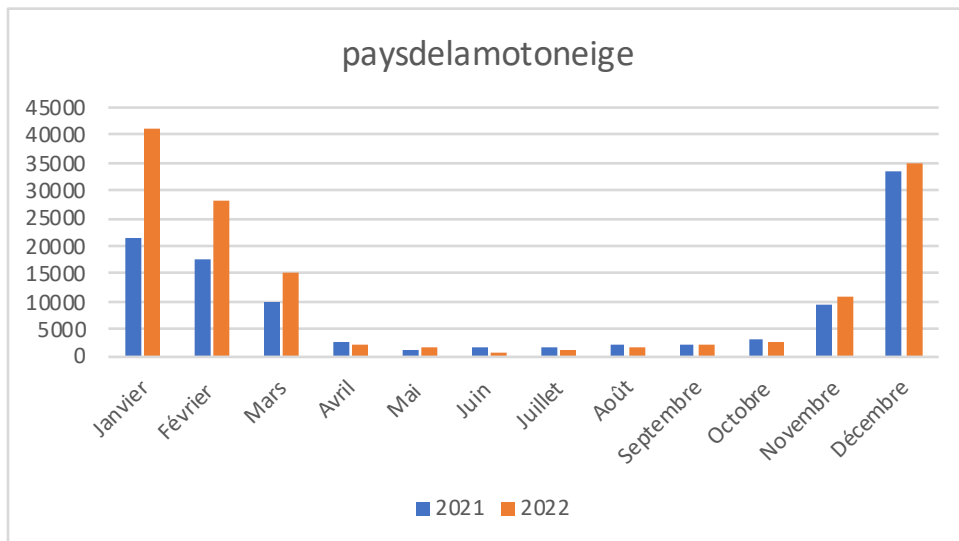

TOURISME LANAUDIÈRE
Rapport annuel 2022
Assemblée générale

**Statistiques de fréquentation des sites Web de
 Tourisme Lanaudière (Nombre de sessions)**

lanaudiere.ca

	2021	2022	Progression
Janvier	150058	157907	105%
Février	166434	158231	95%
Mars	131599	125317	95%
Avril	77438	72780	94%
Mai	114137	96312	84%
Juin	225569	208159	92%
Juillet	323971	366161	113%
Août	259657	286652	110%
Septembre	135285	198394	147%
Octobre	143226	166936	117%
Novembre	70991	107288	151%
Décembre	138858	178022	128%
Moyenne	161435	176847	110%
TOTAL	1937223	2122159	110%

(pages vues)

goutez.lanaudiere.ca

	2021	2022	Progression
Janvier	1351	1181	87%
Février	1418	1202	85%
Mars	3462	1387	40%
Avril	2826	2124	75%
Mai	3902	2523	65%
Juin	11454	7918	69%
Juillet	22537	11672	52%
Août	17145	11037	64%
Septembre	14259	5418	38%
Octobre	14103	1493	11%
Novembre	2180	598	27%
Décembre	1584	373	24%
Moyenne	8018	3910,5	49%
TOTAL	96221	46926	49%

paysdelamotoneige

	2021	2022	Progression
Janvier	21310	41420	194%
Février	17624	28408	161%
Mars	10090	15402	153%
Avril	2661	2286	86%
Mai	1290	1746	135%
Juin	1511	943	62%
Juillet	1882	1186	63%
Août	2078	1697	82%
Septembre	2429	2104	87%
Octobre	2959	2704	91%
Novembre	9259	10805	117%
Décembre	33728	35084	104%
Moyenne	10257	11982	117%
TOTAL	123079	143785	117%