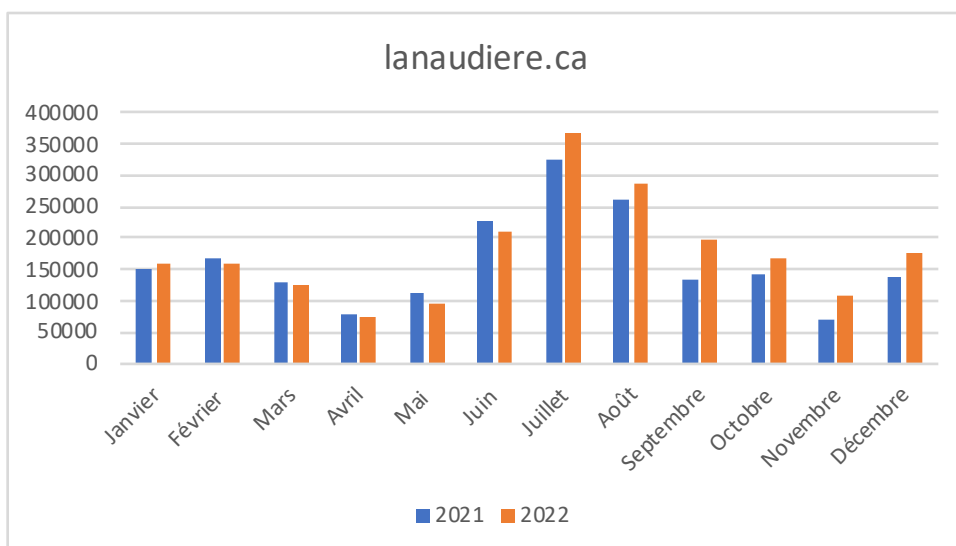

TOURISME LANAUDIÈRE
Rapport annuel 2022
Assemblée générale

**Statistiques de fréquentation des sites Web de
 Tourisme Lanaudière (Nombre de sessions)**

lanaudiere.ca

	2021	2022	Progression
Janvier	150058	157907	105%
Février	166434	158231	95%
Mars	131599	125317	95%
Avril	77438	72780	94%
Mai	114137	96312	84%
Juin	225569	208159	92%
Juillet	323971	366161	113%
Août	259657	286652	110%
Septembre	135285	198394	147%
Octobre	143226	166936	117%
Novembre	70991	107288	151%
Décembre	138858	178022	128%
Moyenne	161435	176847	110%
TOTAL	1937223	2122159	110%

(pages vues)

goutez.lanaudiere.ca

	2021	2022	Progression
Janvier	1351	1181	87%
Février	1418	1202	85%
Mars	3462	1387	40%
Avril	2826	2124	75%
Mai	3902	2523	65%
Juin	11454	7918	69%
Juillet	22537	11672	52%
Août	17145	11037	64%
Septembre	14259	5418	38%
Octobre	14103	1493	11%
Novembre	2180	598	27%
Décembre	1584	373	24%
Moyenne	8018	3910,5	49%
TOTAL	96221	46926	49%