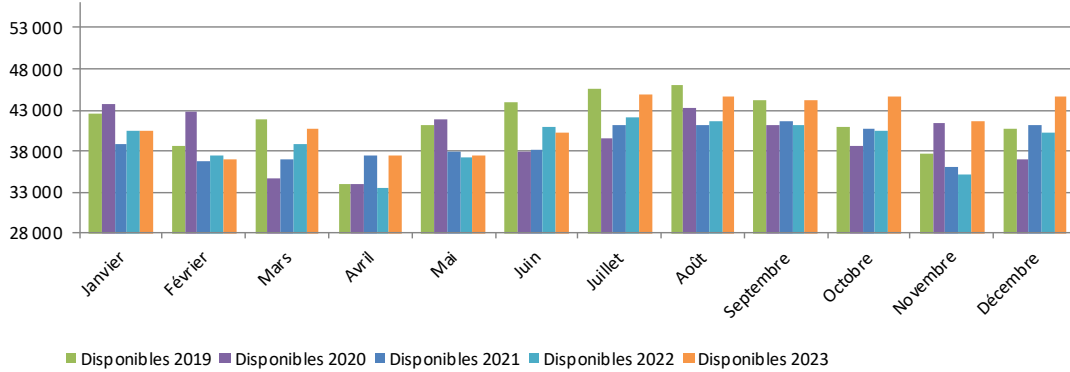

Chambres disponibles Lanaudière

Chambres louées Lanaudière

Prix moyen / chambre, Lanaudière

Revenu brut hébergement Lanaudière

Revenu brut hébergement Lanaudière par année

Taux d'occupation Lanaudière, par mois

Données spécifiques à la Matawinie :